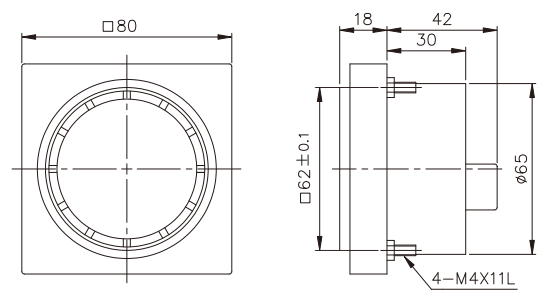

型號說明

使用注意事項

連續使用不得超過30分鐘以上，以免燒毀。

音量

TBN-220, TBY-220系列：音量約為85dB/1m。

TBY-302系列：音量約為80dB/1m。

項次	代號	說明
1.型式	TBN TBY	露出式 埋入式
2.電壓	110	110V
	220	220V
	24	24V
	12	12V
	301	110V 30m/m固定孔徑
	302	220V 30m/m固定孔徑
3.電流	空白	AC
	D	DC

外觀尺寸

註：110V、220V限選用AC

TBY-302

TBY-220

TBN-220