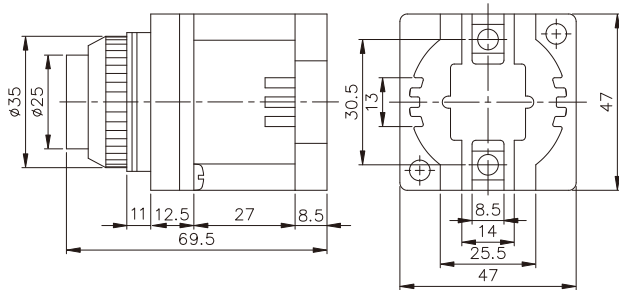

型號說明

使用注意事項

連續使用不得超過30分鐘以上，以免燒毀。

音量

TBN-220, TBY-220系列：音量約為85dB/1m。

TBY-302系列：音量約為80dB/1m。

項次	代號	說明
1.型式	TBN TBY	露出式 埋入式
2.電壓	110	110V
	220	220V
	24	24V
	12	12V
	301	110V 30m/m固定孔徑
	302	220V 30m/m固定孔徑
3.電流	空白	AC
	D	DC

外觀尺寸

註：110V、220V限選用AC

TBY-302

TBY-220

TBN-220