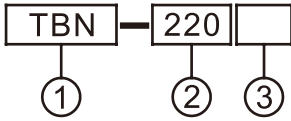

型號說明

使用注意事項

連續使用不得超過30分鐘以上，以免燒毀。

音量

TBN-220, TBY-220系列：音量約為85dB/1m。

TBY-302系列：音量約為80dB/1m。

項次	代號	說明
1.型式	TBN TBY	露出式 埋入式
2.電壓	110	110V
	220	220V
	24	24V
	12	12V
	301	110V 30m/m固定孔徑
	302	220V 30m/m固定孔徑
3.電流	空白	AC
	D	DC