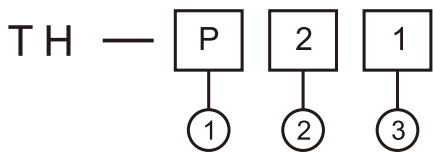

■ 安裝示範

+

=

型號說明

項次	代號	說明
1. 插座安培類	P PA	15A插座 20A冷氣插座
2. 插座孔類	2 3	2孔插座 3孔插座
3. 插座數量	1 2 3	1P插座 2P插座 3P插座

■ THP21/插座(2孔×1)附蓋板
15A 125V AC

■ THP22/雙插座(2孔×2)附蓋板
15A 125V AC

■ THP23/三插座(2孔×3)附蓋板
15A 125V AC