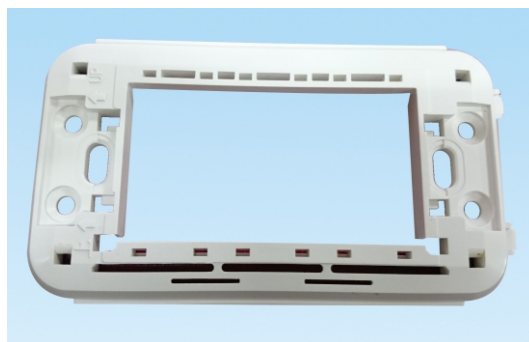

■ RL01 / 開關系列用蓋板 (1-3按鍵)

■ RLU01 / 開關系列用蓋板 大 單孔

■ 埋入式開關絕緣安裝框架 內 L

■ 埋入式開關絕緣安裝框架 外 單孔用 L

■ RL02 / 開關系列用蓋板 (4-6按鍵)

■ RLU02 / 開關系列用蓋板 大 雙孔

■ 埋入式開關絕緣安裝框架 內 L

■ 埋入式開關絕緣安裝框架 外 雙孔用 L

■ Rs01 / 開關系列用蓋板 (1-3按鍵)

■ RSU01 / 開關系列用蓋板 小 單孔

+

■ 埋入式開關絕緣安裝框架 外 單孔用 S

■ Rs02 / 開關系列用蓋板 (4-6按鍵)

■ RSU02 / 開關系列用蓋板 小 雙孔

+

■ 埋入式開關絕緣安裝框架 外 雙孔用 S