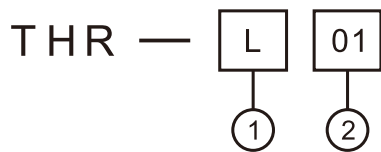

2019

tend 牆壁開關

型號說明

項次	代號	說明
1.按鍵大小	L S	大按鍵 小按鍵

項次	代號	說明
2.按鍵數量及 切換	01	一個按鍵單切
	02	兩個按鍵單切
	03	三個按鍵單切
	04	四個按鍵單切
	05	五個按鍵單切
	06	六個按鍵單切

■ THRL01 / 螢光開關 大 (單切)(三路兩用)
15A 110V AC/15A 220V AC

■ THRL02 / 雙螢光開關 大 (單切)(三路兩用)
15A 110V AC/15A 220V AC