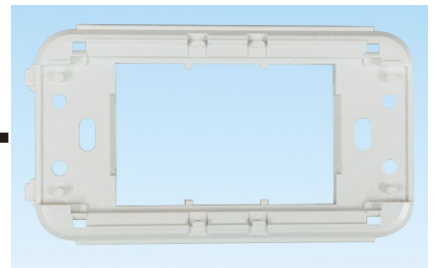

■ HRL03 / 三螢光開關 大 (單切)(三路兩用)
15A 110V AC/15A 220V AC

■ HRS01 / 螢光開關 小 (單切)(三路兩用)
15A 110V AC/15A 220V AC

■ HRS02 / 雙螢光開關 小 (單切)(三路兩用)
15A 110V AC/15A 220V AC

■ HRS03 / 三螢光開關 小 (單切)(三路兩用)
15A 110V AC/15A 220V AC

■ RL01 / 開關系列用蓋板 (1-3按鍵)

■ RLU01 / 開關系列用蓋板 大 單孔

■ 埋入式開關絕緣安裝框架 內 L

■ 埋入式開關絕緣安裝框架 外 單孔用 L

■ RL02 / 開關系列用蓋板 (4-6按鍵)

■ RLU02 / 開關系列用蓋板 大 雙孔

■ 埋入式開關絕緣安裝框架 內 L

■ 埋入式開關絕緣安裝框架 外 雙孔用 L

■ Rs01 / 開關系列用蓋板 (1-3按鍵)

■ RSU01 / 開關系列用蓋板 小 單孔

+

■ 埋入式開關絕緣安裝框架 外 單孔用 S

■ Rs02 / 開關系列用蓋板 (4-6按鍵)

■ RSU02 / 開關系列用蓋板 小 雙孔

+

■ 埋入式開關絕緣安裝框架 外 雙孔用 S