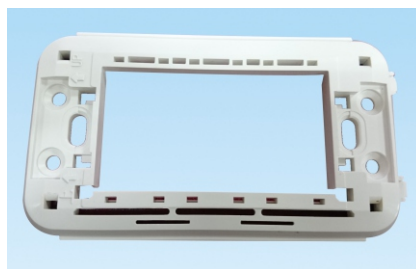

■ 埋入式絕緣安裝框架