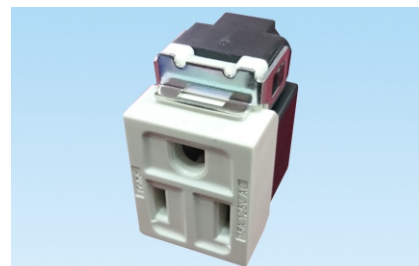

■ THP31/附接地極插座(3孔×1)附蓋板
15A 125V AC

■ THP32/附接地極雙插座(3孔×2)附蓋板
15A 125V AC

■ THPA31/冷氣插座2P20A附接地極

■ THP315/埋入式5.5mm²絞線用附接地極插座(3孔×1)附蓋板15A 125V AC

■ THP325/埋入式5.5mm²絞線用附接地極插座(3孔×2)附蓋板15A 125V AC

■ HP21/插座(2孔×1)
15A 125V AC

■ HP22/雙插座(2孔×2)
15A 125V AC

■ HP23/三插座(2孔×3)
15A 125V AC

■ HP31/附接地極插座(3孔×1)
15A 125V AC

■ HP32/附接地極雙插座(3孔×2)
15A 125V AC

■ HP315/埋入式5.5mm²絞線用附接地極插座(3孔×1) 15A 125V AC

■ HP325/埋入式5.5mm²絞線用附接地極插座(3孔×2) 15A 125V AC