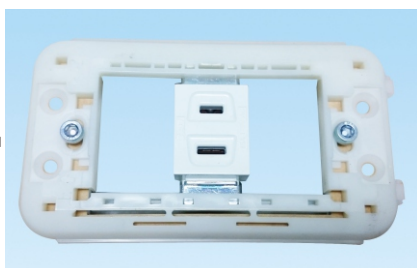

■ 埋入式絕緣安裝框架

■ HP / 插座系列用蓋板 (封孔用)

■ HPU / 插座系列封孔蓋板

■ 埋入式絕緣安裝框架

■ 安裝示範

■ THER01 / 緊急押扣 紅 兩切
6A 300V AC

■ THEY01 / 緊急押扣 黃 兩切
6A 300V AC

■ THPV01 電視機插座
5 1000MHz