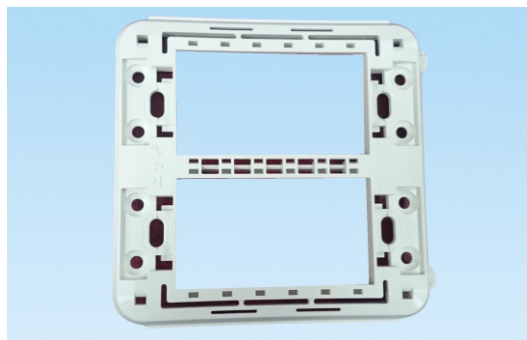

■ RL01 / 開關系列用蓋板 (1-3按鍵)

■ RLU01 / 開關系列用蓋板 大 單孔

■ 埋入式開關絕緣安裝框架 內 L

■ 埋入式開關絕緣安裝框架 外 單孔用 L

■ RL02 / 開關系列用蓋板 (4-6按鍵)

■ RLU02 / 開關系列用蓋板 大 雙孔

■ 埋入式開關絕緣安裝框架 內 L

■ 埋入式開關絕緣安裝框架 外 雙孔用 L

■ Rs01 / 開關系列用蓋板 (1-3按鍵)

■ RSU01 / 開關系列用蓋板 小 單孔

+

■ 埋入式開關絕緣安裝框架 外 單孔用 S

■ Rs02 / 開關系列用蓋板 (4-6按鍵)

■ RSU02 / 開關系列用蓋板 小 雙孔

+

■ 埋入式開關絕緣安裝框架 外 雙孔用 S