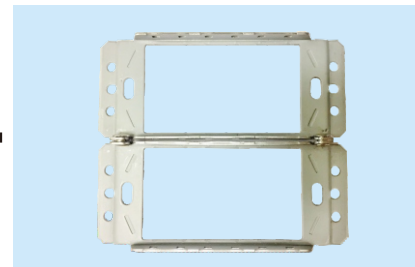

■ RL01 / 開關系列用蓋板 (1-3按鍵)

■ RLU01 / 開關系列用蓋板 大 單孔

■ 埋入式開關絕緣安裝框架 內 L

■ 埋入式開關絕緣安裝框架 外 單孔用 L

■ RL02 / 開關系列用蓋板 (4-6按鍵)

■ RLU02 / 開關系列用蓋板 大 雙孔

■ 埋入式開關絕緣安裝框架 內 L

■ 埋入式開關絕緣安裝框架 外 雙孔用 L

■ Rs01 / 開關系列用蓋板 (1-3按鍵)

■ RSU01 / 開關系列用蓋板 小 單孔

+

■ 埋入式開關絕緣安裝框架 外 單孔用 S

■ Rs02 / 開關系列用蓋板 (4-6按鍵)

■ RSU02 / 開關系列用蓋板 小 雙孔

+

■ 埋入式開關絕緣安裝框架 外 雙孔用 S