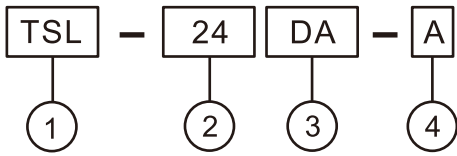

■ 特性

- 表面安裝型,室內或室外。
- 保護等級為IP65,使用狀態-20~+55°(無結冰)。
- 此系列產品,有五種顏色。
- 主體顏色為黑色。

■ 型號說明

項次	代號	說明
1	TSL TLL	氙氣燈管 LED 燈泡
2	24	額定電壓12~24VAC/DC
	230	額定電壓110~220VAC
3	A	AC專用
	DA	DC/AC共用
4	A	顏色:琥珀
	B	顏色:藍色
	C	顏色:透明
	G	顏色:綠色
	R	顏色:紅色

■ 外觀尺寸與裝配孔徑