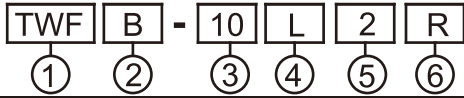

■ 特性

- 此系列警示燈主要可分為旋轉及閃光兩種, 各有紅, 橙, 綠, 藍, 桃紅五種顏色。
- 旋轉轉速為160轉/分, 閃光頻率為150次/分。
- 蜂鳴聲為間歇式, 頻率與閃光同步, 約為150次/分, 音量約為70dB/1m, (TWL 的蜂鳴聲為長鳴)。
- 防護等級: 螺絲接線型為IP40, 出線型為IP50, 帶蜂鳴器皆為IP40。

■ 型號說明

項次	代號	說明
1. 型式	TWR TWK TWS TWF TWL TRM	旋轉型 (鎢絲燈泡透明燈殼) 旋轉型 (鎢絲燈泡鑽石燈殼) 旋轉型 (鎢絲燈泡條紋燈殼) 閃光型 (LED條紋燈殼) 旋轉型 (LED條紋燈殼) 旋轉型 (圓形燈殼)
2. 蜂鳴器	空白 B W S	螺絲接線型 (無蜂鳴器) 螺絲接線型 (有蜂鳴器) 出線型 (無蜂鳴器) 出線型 (有蜂鳴器)
3. 尺寸	08 10 12 16 18	Ø80mm Ø100mm Ø120mm Ø160mm Ø180mm

■ 外觀尺寸與裝配孔徑

TWRW-08

TWRW-10

TWRW-12

TWRW-16

TWRW-18

TRM

TWR10H