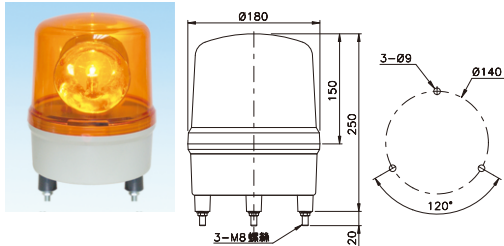

■ 特性

- 此系列警示燈主要可分為旋轉及閃光兩種, 各有紅, 橙, 綠, 藍, 桃紅五種顏色。
- 旋轉轉速為160轉/分, 閃光頻率為150次/分。
- 蜂鳴聲為間歇式, 頻率與閃光同步, 約為150次/分, 音量約為70dB/1m, (TWL 的蜂鳴聲為長鳴)。
- 防護等級: 螺絲接線型為IP40, 出線型為IP50, 帶蜂鳴器皆為IP40。

■ 型號說明

項次	代號	說明
1. 型式	TWR TWK TWS TWF TWL TRM	旋轉型 (鎢絲燈泡透明燈殼) 旋轉型 (鎢絲燈泡鑽石燈殼) 旋轉型 (鎢絲燈泡條紋燈殼) 閃光型 (LED條紋燈殼) 旋轉型 (LED條紋燈殼) 旋轉型 (圓形燈殼)
2. 蜂鳴器	空白 B W S	螺絲接線型 (無蜂鳴器) 螺絲接線型 (有蜂鳴器) 出線型 (無蜂鳴器) 出線型 (有蜂鳴器)
3. 尺寸	08 10 12 16 18	Ø80mm Ø100mm Ø120mm Ø160mm Ø180mm

■ 外觀尺寸與裝配孔徑

TWRW-08

TWRW-10

TWRW-12

TWRW-16

TWRW-18

TRM

TWR10H