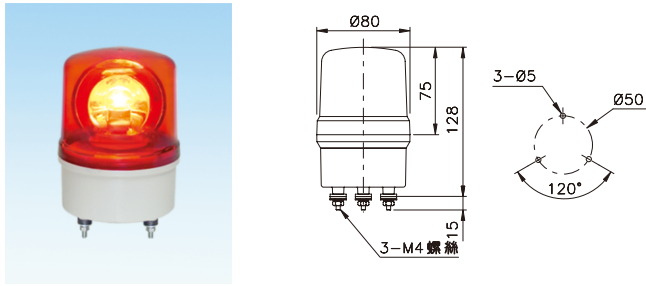

■ 特性

- 此系列警示燈主要可分為旋轉及閃光兩種, 各有紅, 橙, 綠, 藍, 桃紅五種顏色。
- 旋轉轉速為160轉/分, 閃光頻率為150次/分。
- 蜂鳴聲為間歇式, 頻率與閃光同步, 約為150次/分, 音量約為70dB/1m, (TWL 的蜂鳴聲為長鳴)。
- 防護等級: 螺絲接線型為IP40, 出線型為IP50, 帶蜂鳴器皆為IP40。

■ 型號說明

項次	代號	說明
1. 型式	TWR TWK TWS TWF TWL TRM	旋轉型 (鎢絲燈泡透明燈殼) 旋轉型 (鎢絲燈泡鑽石燈殼) 旋轉型 (鎢絲燈泡條紋燈殼) 閃光型 (LED條紋燈殼) 旋轉型 (LED條紋燈殼) 旋轉型 (圓形燈殼)
2. 蜂鳴器	空白 B W S	螺絲接線型 (無蜂鳴器) 螺絲接線型 (有蜂鳴器) 出線型 (無蜂鳴器) 出線型 (有蜂鳴器)
3. 尺寸	08 10 12 16 18	Ø80mm Ø100mm Ø120mm Ø160mm Ø180mm

■ 外觀尺寸與裝配孔徑

TWRW-08

TWRW-10

TWRW-12

TWRW-16

TWRW-18

TRM

TWR10H

項次	代號	說明
4. 燈泡	空白 L	鎢絲燈泡 LED
5. 使用電壓	1 2 7 9	110VAC 220VAC 24VAC/DC 12VAC/DC
6. 燈殼顏色	R O G BL P	紅 橙 綠 藍 桃紅

- 註: 1. TWR / TWK / TWS只有鎢絲燈泡, TWF型可選擇鎢絲或LED。
2. TWF16及TWF18型式, 無鎢絲燈泡的選項。
3. LED選用的顏色與燈殼顏色必須相同。
4. TWL限選用LED燈泡。
5. TWK限選用外徑Ø100mm。
6. TRM限用鎢絲燈泡, 只有出線型 (無蜂鳴型) 尺寸只有Ø100mm。
7. TRM型號: [TRM]-[220] [R]
(電源) (顏色)