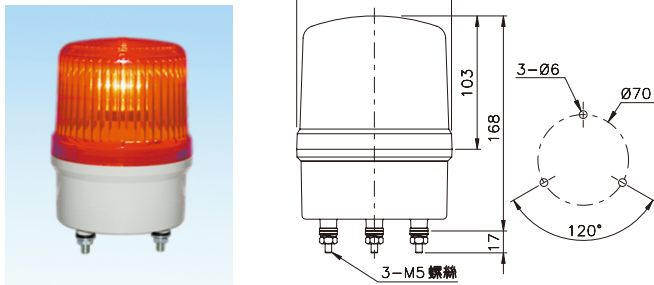

■ 特性

- 此系列警示燈主要可分為旋轉及閃光兩種, 各有紅, 橙, 綠, 藍, 桃紅五種顏色。
- 旋轉轉速為160轉/分, 閃光頻率為150次/分。
- 蜂鳴聲為間歇式, 頻率與閃光同步, 約為150次/分, 音量約為70dB/1m, (TWL 的蜂鳴聲為長鳴)。
- 防護等級: 螺絲接線型為IP40, 出線型為IP50, 帶蜂鳴器皆為IP40。

■ 型號說明

項次	代號	說明
1. 型式	TWR TWK TWS TWF TWL TRM	旋轉型 (鎢絲燈泡透明燈殼) 旋轉型 (鎢絲燈泡鑽石燈殼) 旋轉型 (鎢絲燈泡條紋燈殼) 閃光型 (LED條紋燈殼) 旋轉型 (LED條紋燈殼) 旋轉型 (圓形燈殼)
2. 蜂鳴器	空白 B W S	螺絲接線型 (無蜂鳴器) 螺絲接線型 (有蜂鳴器) 出線型 (無蜂鳴器) 出線型 (有蜂鳴器)
3. 尺寸	08 10 12 16 18	Ø80mm Ø100mm Ø120mm Ø160mm Ø180mm

■ 外觀尺寸與裝配孔徑

TWRW-08

TWRW-10

TWRW-12

TWRW-16

TWRW-18

TRM

TWR10H

項次	代號	說明
4. 燈泡	空白 L	鎢絲燈泡 LED
5. 使用電壓	1 2 7 9	110VAC 220VAC 24VAC/DC 12VAC/DC
6. 燈殼顏色	R O G BL P	紅 橙 綠 藍 桃紅

- 註: 1. TWR / TWK / TWS只有鎢絲燈泡, TWF型可選擇鎢絲或LED。
2. TWF16及TWF18型式, 無鎢絲燈泡的選項。
3. LED選用的顏色與燈殼顏色必須相同。
4. TWL限選用LED燈泡。
5. TWK限選用外徑Ø100mm。
6. TRM限用鎢絲燈泡, 只有出線型 (無蜂鳴型) 尺寸只有Ø100mm。
7. TRM型號: [TRM]-[220] [R]
(電源) (顏色)