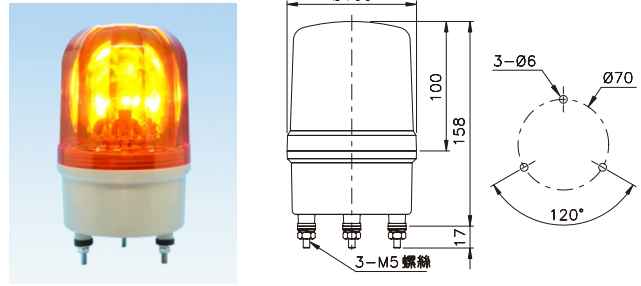

■ 特性

- 此系列警示燈主要可分為旋轉及閃光兩種, 各有紅, 橙, 綠, 藍, 桃紅五種顏色。
- 旋轉轉速為160轉/分, 閃光頻率為150次/分。
- 蜂鳴聲為間歇式, 頻率與閃光同步, 約為150次/分, 音量約為70dB/1m, (TWL 的蜂鳴聲為長鳴)。
- 防護等級: 螺絲接線型為IP40, 出線型為IP50, 帶蜂鳴器皆為IP40。

■ 型號說明

項次	代號	說明
1. 型式	TWR TWK TWS TWF TWL TRM	旋轉型 (鎢絲燈泡透明燈殼) 旋轉型 (鎢絲燈泡鑽石燈殼) 旋轉型 (鎢絲燈泡條紋燈殼) 閃光型 (LED條紋燈殼) 旋轉型 (LED條紋燈殼) 旋轉型 (圓形燈殼)
2. 蜂鳴器	空白 B W S	螺絲接線型 (無蜂鳴器) 螺絲接線型 (有蜂鳴器) 出線型 (無蜂鳴器) 出線型 (有蜂鳴器)
3. 尺寸	08 10 12 16 18	Ø80mm Ø100mm Ø120mm Ø160mm Ø180mm

■ 外觀尺寸與裝配孔徑

TWRW-08

TWRW-10

TWRW-12

TWRW-16

TWRW-18

TRM

TWR10H