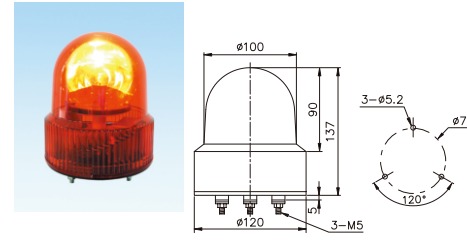

■ 特性

- 此系列警示燈主要可分為旋轉及閃光兩種, 各有紅, 橙, 綠, 藍, 桃紅五種顏色。
- 旋轉轉速為160轉/分, 閃光頻率為150次/分。
- 蜂鳴聲為間歇式, 頻率與閃光同步, 約為150次/分, 音量約為70dB/1m, (TWL 的蜂鳴聲為長鳴)。
- 防護等級: 螺絲接線型為IP40, 出線型為IP50, 帶蜂鳴器皆為IP40。

■ 型號說明

項次	代號	說明
1. 型式	TWR TWK TWS TWF TWL TRM	旋轉型 (鎢絲燈泡透明燈殼) 旋轉型 (鎢絲燈泡鑽石燈殼) 旋轉型 (鎢絲燈泡條紋燈殼) 閃光型 (LED條紋燈殼) 旋轉型 (LED條紋燈殼) 旋轉型 (圓形燈殼)
2. 蜂鳴器	空白 B W S	螺絲接線型 (無蜂鳴器) 螺絲接線型 (有蜂鳴器) 出線型 (無蜂鳴器) 出線型 (有蜂鳴器)
3. 尺寸	08 10 12 16 18	Ø80mm Ø100mm Ø120mm Ø160mm Ø180mm

■ 外觀尺寸與裝配孔徑

TWRW-08

TWRW-10

TWRW-12

TWRW-16

TWRW-18

TRM

TWR10H