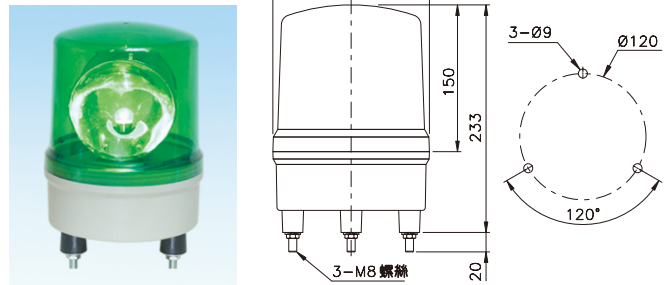

■ 特性

- 此系列警示燈主要可分為旋轉及閃光兩種, 各有紅, 橙, 綠, 藍, 桃紅五種顏色。
- 旋轉轉速為160轉/分, 閃光頻率為150次/分。
- 蜂鳴聲為間歇式, 頻率與閃光同步, 約為150次/分, 音量約為70dB/1m, (TWL 的蜂鳴聲為長鳴)。
- 防護等級: 螺絲接線型為IP40, 出線型為IP50, 帶蜂鳴器皆為IP40。

■ 型號說明

項次	代號	說明
1. 型式	TWR TWK TWS TWF TWL TRM	旋轉型 (鎢絲燈泡透明燈殼) 旋轉型 (鎢絲燈泡鑽石燈殼) 旋轉型 (鎢絲燈泡條紋燈殼) 閃光型 (LED條紋燈殼) 旋轉型 (LED條紋燈殼) 旋轉型 (圓形燈殼)
2. 蜂鳴器	空白 B W S	螺絲接線型 (無蜂鳴器) 螺絲接線型 (有蜂鳴器) 出線型 (無蜂鳴器) 出線型 (有蜂鳴器)
3. 尺寸	08 10 12 16 18	Ø80mm Ø100mm Ø120mm Ø160mm Ø180mm

■ 外觀尺寸與裝配孔徑

TWRW-08

TWRW-10

TWRW-12

TWRW-16

TWRW-18

TRM

TWR10H